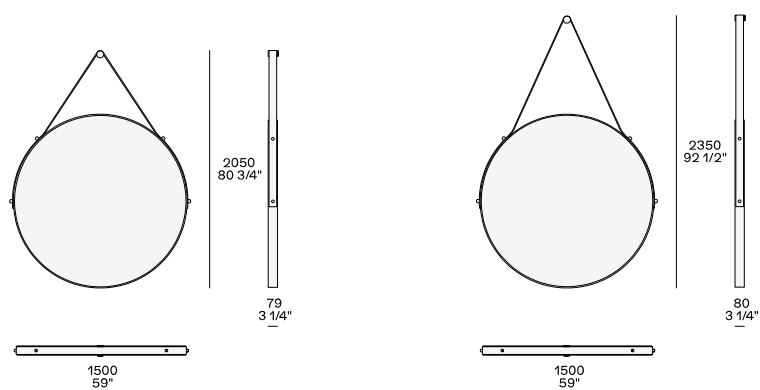

DESCRIZIONE

Tipologia	Specchiere
Struttura	Metallo rivestito in cuoio con schienale in particelle di legno nobilitato
Caratteristiche	Gancio e particolari in ottone lucido
Note	Comprensivo di supporto per fissaggio a muro

DIMENSIONI

Diametro 1200mm

Diametro 1500mm

FINITURE STRUTTURA

Cuoio

Cuoio

FINITURE VETRO

Vetro