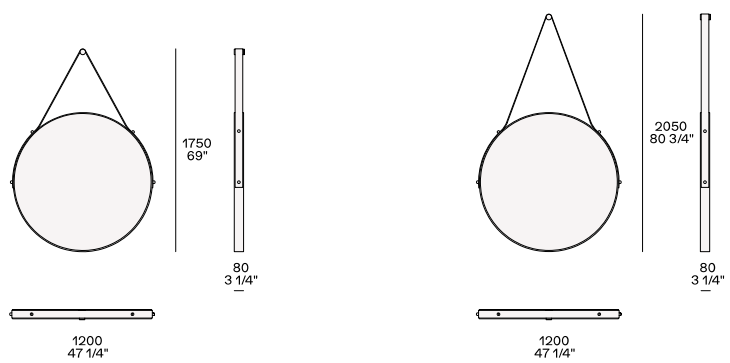

DESCRIZIONE

Tipologia	Specchiere
Struttura	Metallo rivestito in cuoio con schienale in particelle di legno nobilitato
Caratteristiche	Gancio e particolari in ottone lucido
Note	Comprensivo di supporto per fissaggio a muro

DIMENSIONI

Diametro 1200mm

Diametro 1500mm

FINITURE STRUTTURA

Cuoio

Cuoio

FINITURE VETRO

Vetro

Specchio